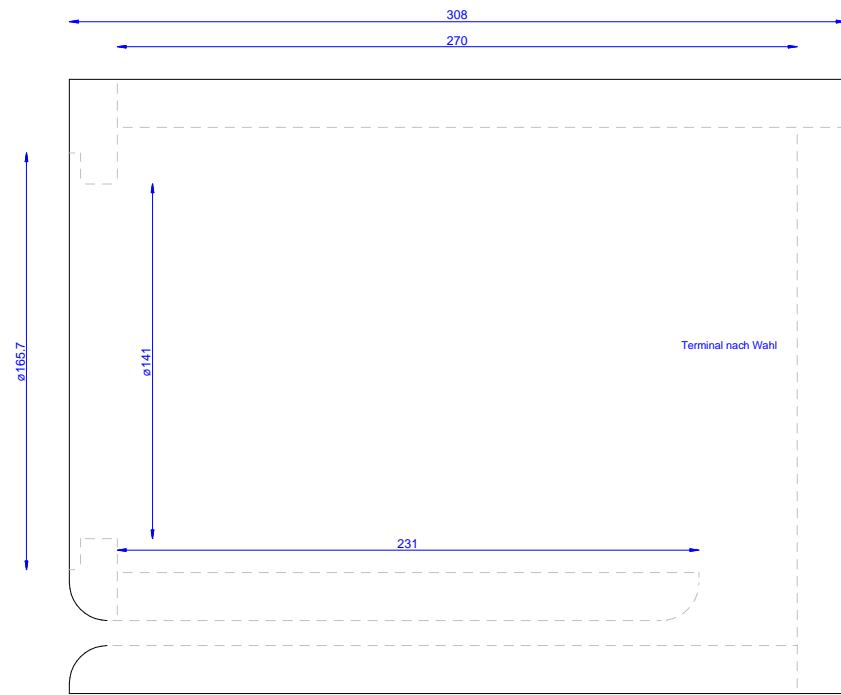

Porto-Sub mini SW6.02 Single

(c) Niklas Baur, blue planet acoustic

www.oaudio.de

19mm