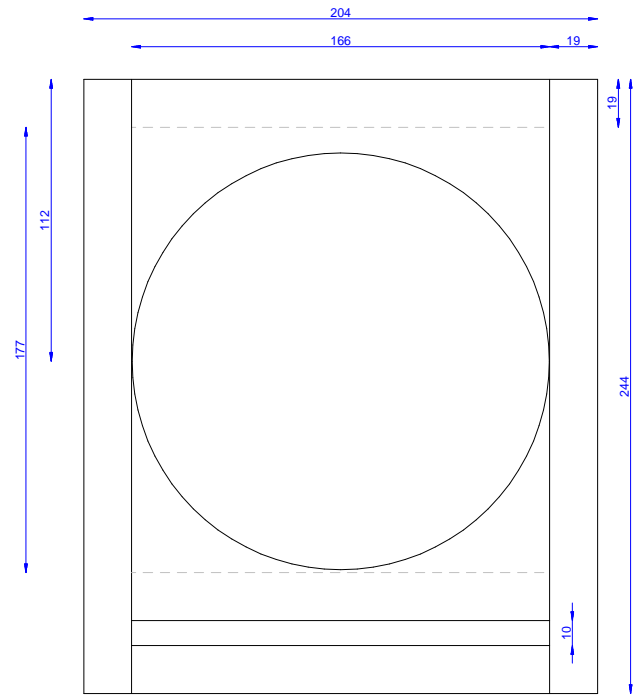

Porto-Sub mini SW6.02 Single

(c) Niklas Baur, blue planet acoustic

www.oaudio.de

19mm