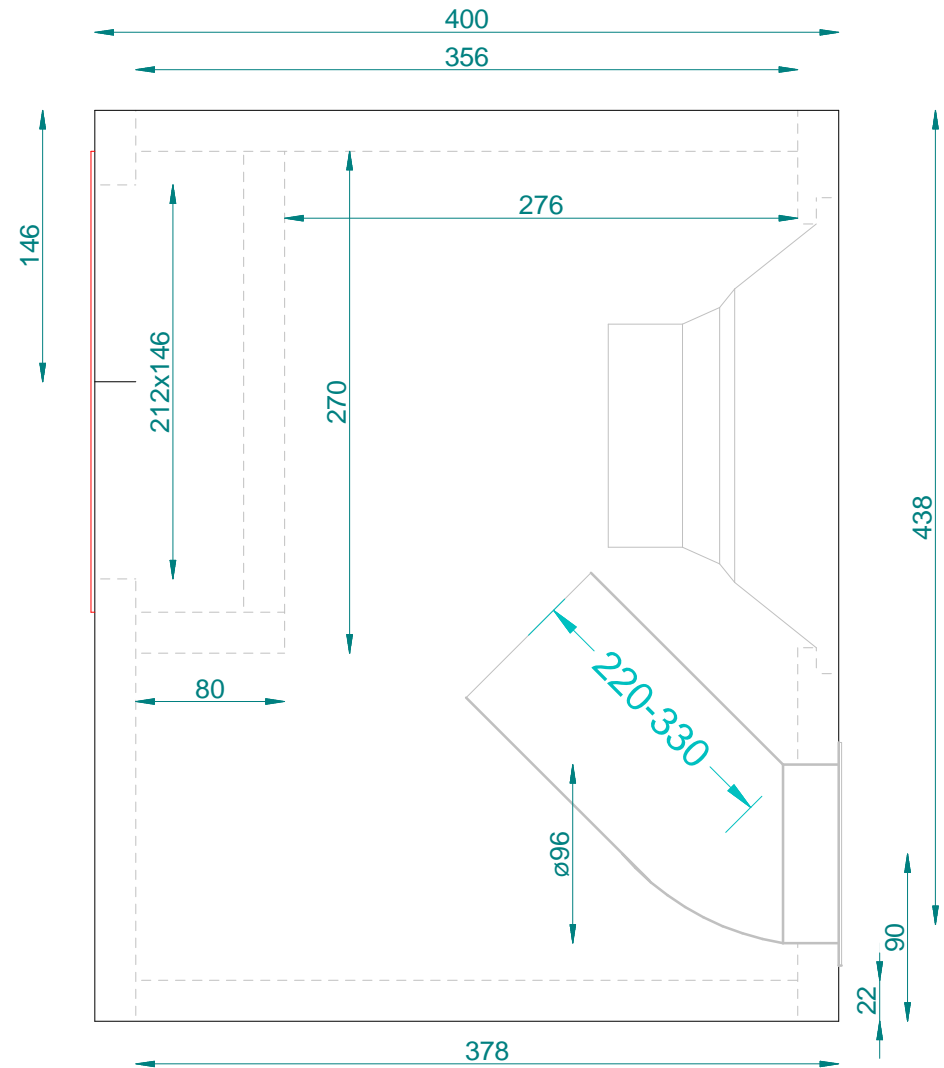

PortoSub 25

SW10.01

www.oaudio.de

(c) Niklas Baur, blue planet acoustic

Tuning Varianten;

30 l.netto, 45-40Hz, BRrohr 85mm, 22-29cm Lang

35 l.netto, 40-35Hz, BRrohr 85mm, 25-30cm Lang

39 l.netto, 37-30Hz, BRrohr 85mm, 28-33cm Lang