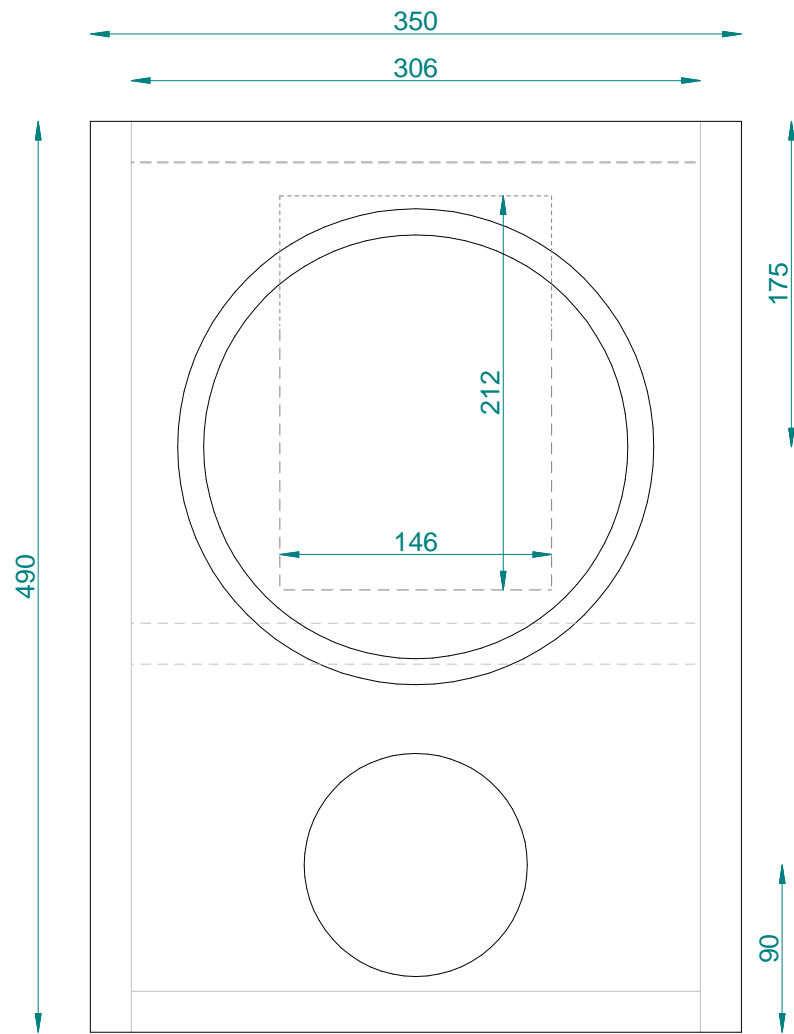

PortoSub 25

SW10.01

www.oaudio.de

(c) Niklas Baur, blue planet acoustic

Tuning Varianten;

30 l.netto, 45-40Hz, BRrohr 85mm, 22-29cm Lang

35 l.netto, 40-35Hz, BRrohr 85mm, 25-30cm Lang

39 l.netto, 37-30Hz, BRrohr 85mm, 28-33cm Lang