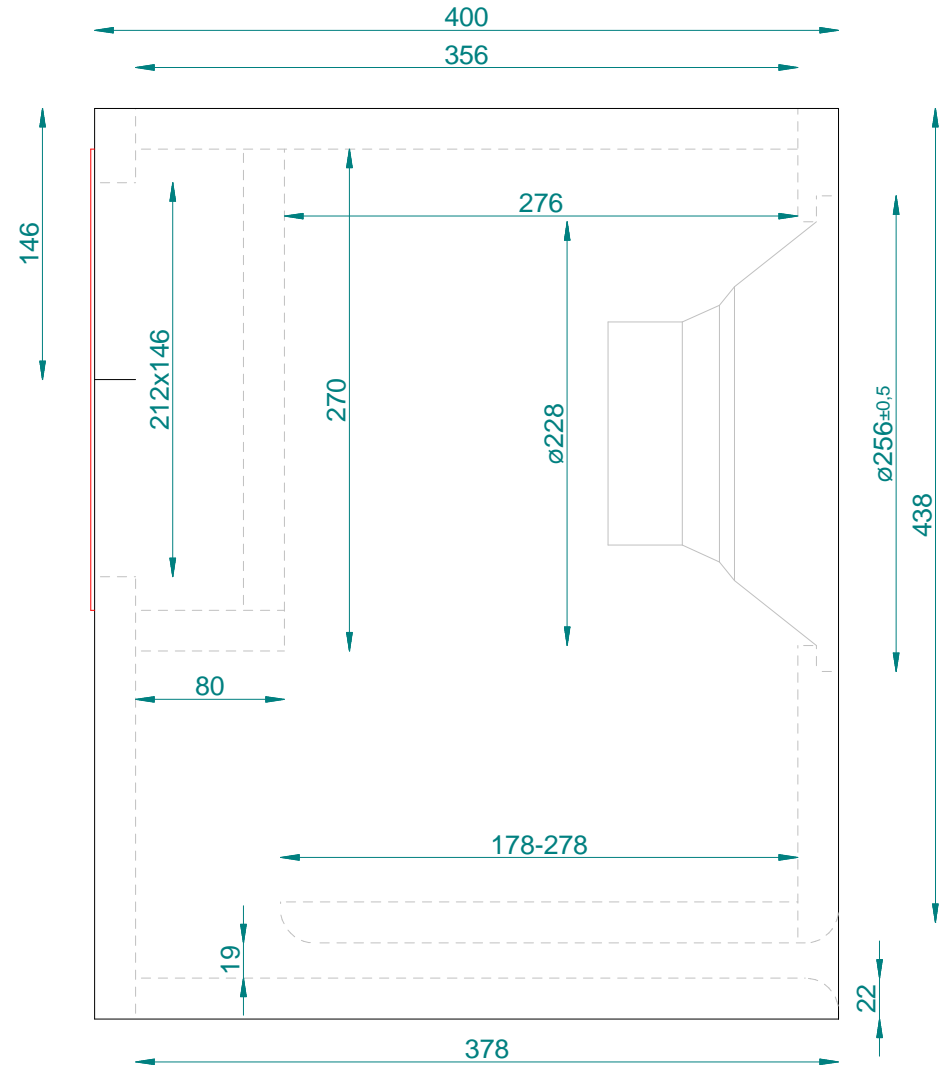

PortoSub 25 SW10.01 AM80

www.oaudio.de

(c) Niklas Baur, blue planet acoustic

Tuning Varianten;

30 l.netto, 40-35Hz, BR-Fläche 57cm², 20-29cm Lang

35 l.netto, 35-30Hz, BR-Fläche 57cm², 20-29cm Lang