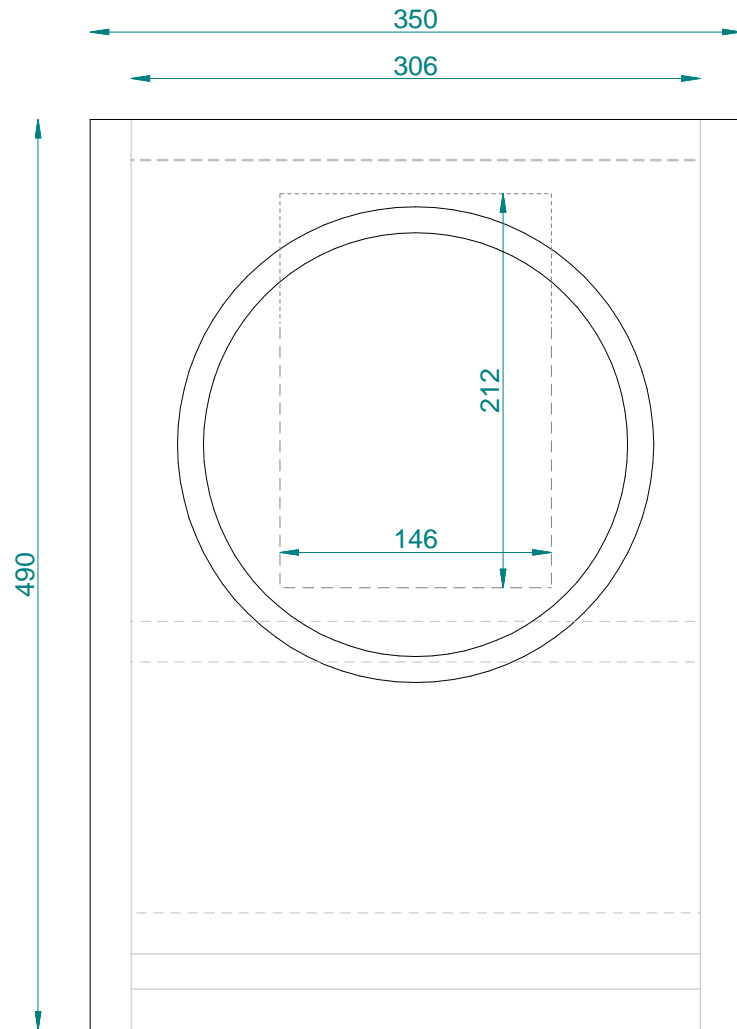

PortoSub 25 SW10.01 AM80

www.oaudio.de

(c) Niklas Baur, blue planet acoustic

Tuning Varianten;

30 l.netto, 40-35Hz, BR-Fläche 57cm², 20-29cm Lang

35 l.netto, 35-30Hz, BR-Fläche 57cm², 20-29cm Lang